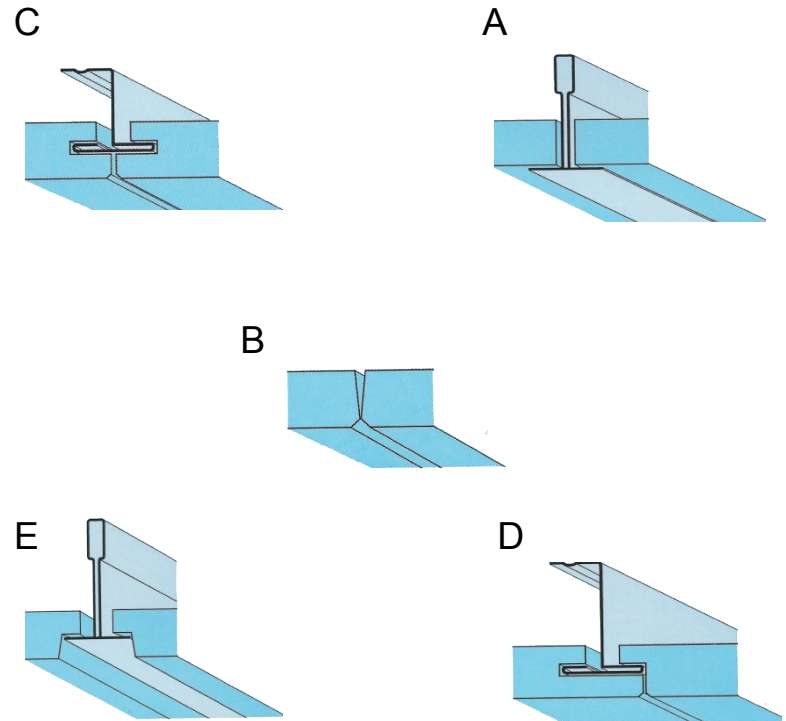

Roklink Fas Trac- подвесная система , которая позволяет экономить более 20% времени монтажа.

Монтажная схема (D-XL)

Подвесная несущая система Roklink Fas Trac- это новая подвесная система с поперечной направляющей, соединяющей главные профили с шагом 1800мм. Главный профиль вывешивается на подвесы, зафиксированные с шагом 1200 мм. Новая система позволяет монтировать меньше подвесов на 33%

Кромки соединения панелей фирмы Rockfon.

Light Frieze – алюминиевый профиль карнизного светильника в комплекте с осветительной арматурой и лампами T-5.

Линейный элемент:

Сечение - 250x150

Длина: 600; 1200; 1800; 2400