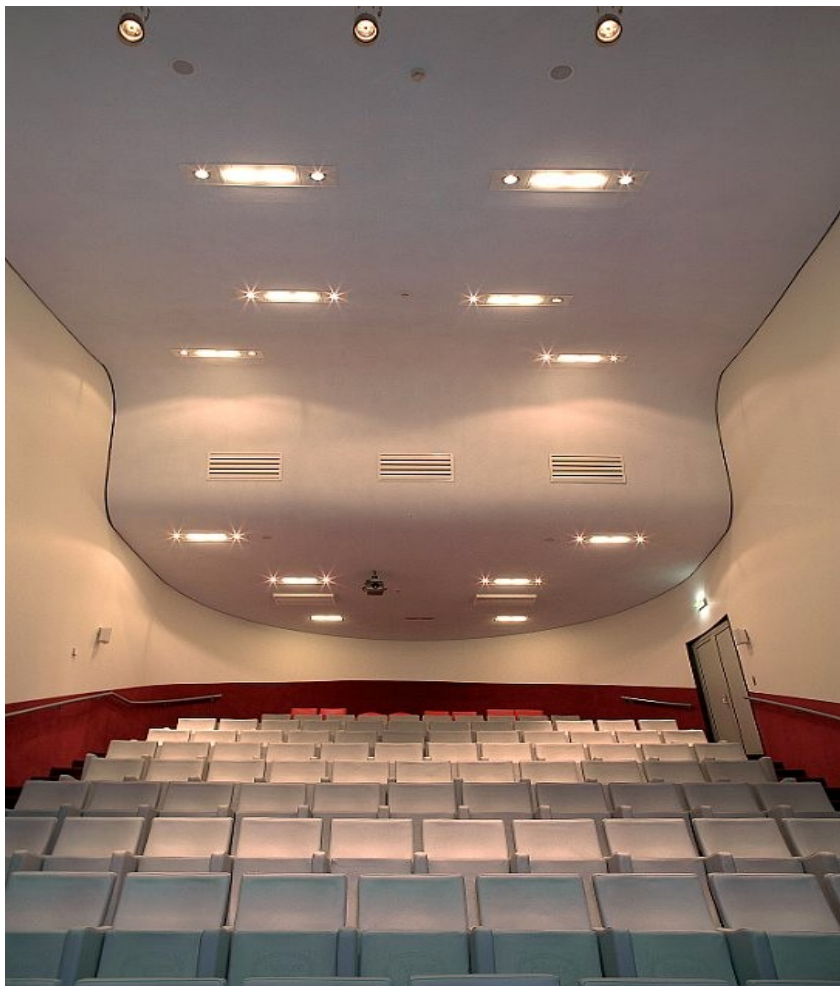

ROCKWOOL
Rockfon®
ACTIVATE YOUR CEILING

Sonar Luna

Цвет: черный

Кант: C; D

Размерный ряд: 600x600x18; 1200x600x18

Класс пожарной безопасности:

Класс звукопоглощения: C

Flectoline Koral- гибкая панель

Цвет: белый

Вид канта: A 24

Размерный ряд: 1200x600x25; 1500x600x25; 1800x600x25; 2400x600x25;
1200x1200x25

R min = 200

Класс пожарной безопасности:

Класс звукопоглощения: B