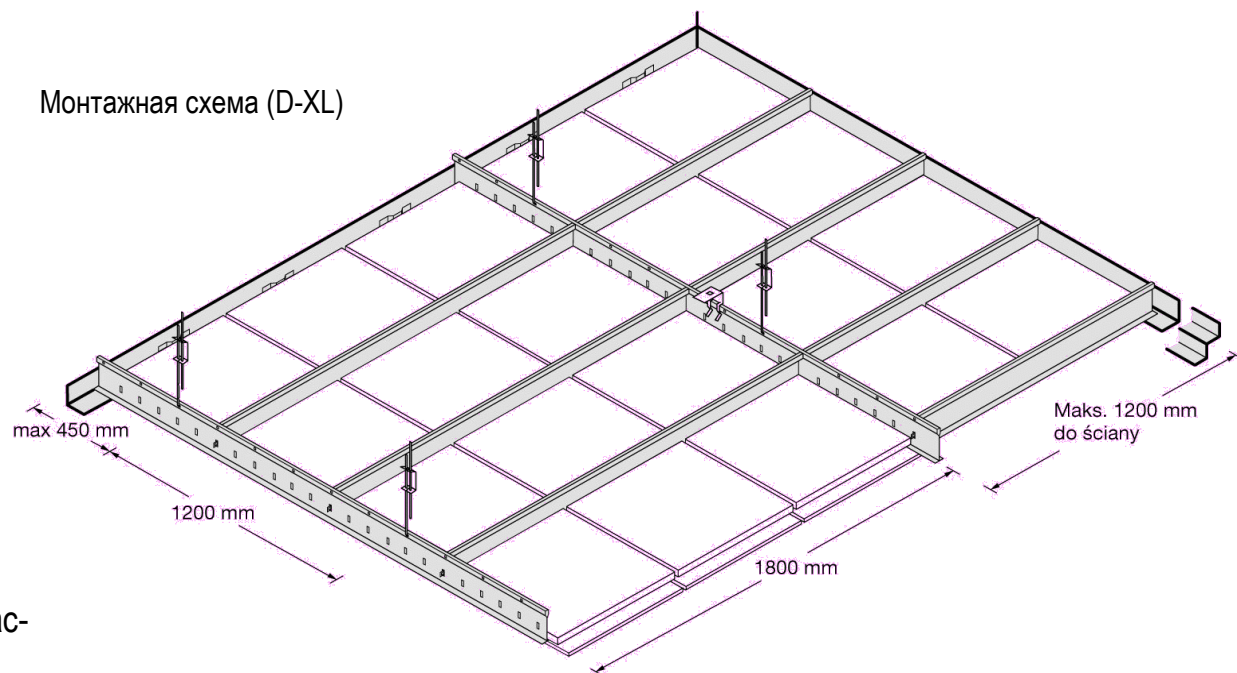

Roklink Fas Trac- подвесная система , которая позволяет экономить более 20% времени монтажа.

Монтажная схема (D-XL)

Подвесная несущая система Roklink Fas Trac- это новая подвесная система с поперечной направляющей, соединяющей главные профили с шагом 1800мм. Главный профиль вывешивается на подвесы, зафиксированные с шагом 1200 мм. Новая система позволяет монтировать меньше подвесов на 33%