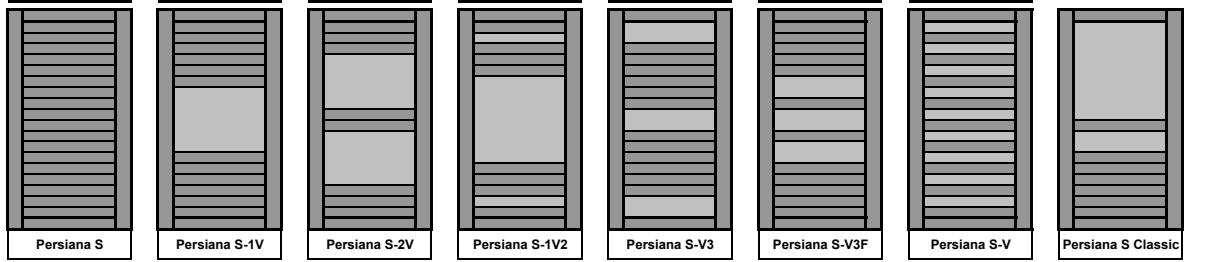

Прайс лист на двери Dolce Porte. Цена указана ЗА ПОЛОТНО!

Варианты шпона полотен, коробок, наличников и доборов: венге, орех, орех танганика, вишня, дуб, беленый дуб.

Варианты отделки молдингов: шпон венге, орех, орех танганика, вишня, дуб, беленый дуб или в цвете хром.

Варианты стекла: сатинато белое, сатинато бронза и прозрачное

Коллекция Persiana Stretta*

*- жалюзи узкие

Коллекция Persiana Larga*

*- жалюзи широкие

Коллекция Onda Stretta*

*- волна узкая

Коллекция Onda Larga*

Доплата за нестандарт

Доплата за нестандартные размеры полотна. По высоте от 1900 до 2300мм. По ширине от 400 до 1000мм.	+30% к базовой цене полотна
Доплата за нестандартные размеры коробки. По высоте до 2400мм.	+30% к базовой цене коробки
Доплата за нестандартные размеры наличника. По высоте до 2400мм.	+30% к базовой цене наличника
Доплата за нестандартные размеры доборной планки. По высоте до 2400мм.	+30% к базовой цене доборной планки
Доплата за размещение декоративной вставки в стекло	+15% к базовой цене расстекланного полотна
Доплата за модель полотна по чертежу заказчика	+30% к базовой цене глухого полотна

Доплата за нестандарт

Доплата за нестандартные размеры полотна. По высоте от 1900 до 2300мм. По ширине от 400 до 1000мм.	+30% к базовой
Доплата за нестандартные размеры коробки. По высоте до 2400мм.	+30% к базовой
Доплата за нестандартные размеры наличника. По высоте до 2400мм.	+30% к базовой
Доплата за нестандартные размеры доборной планки. По высоте до 2400мм.	+30% к базовой