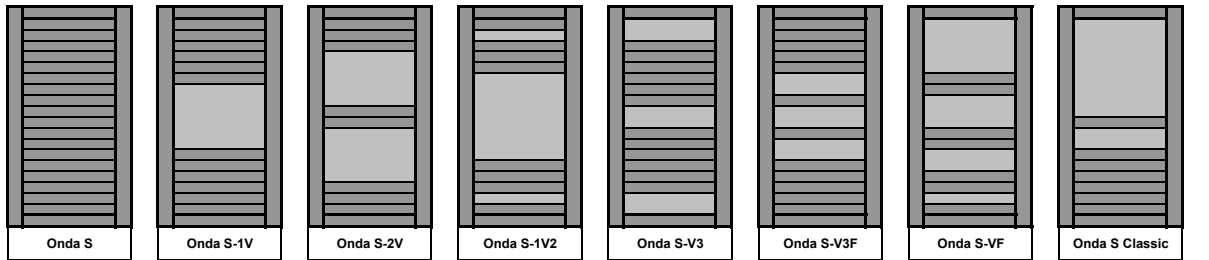

Варианты стекла: сатинато белое, сатинато бронза и прозрачное

Коллекция Persiana Stretta*

*- жалюзи узкие

Коллекция Persiana Larga*

*- жалюзи широкие

Коллекция Onda Stretta*

*- волна узкая

Коллекция Onda Larga*

*- волна широкая

Полотна

РОЗНИЦА

Глухое полотно	200 x 60, 70, 80 см	14 750
	200 x 90 см	14 950
Полотно со стеклом	200 x 60, 70, 80 см	15 960
	200 x 90 см	16 460

Комплекующие

РОЗНИЦА

Коробка	42*74*2100 мм	компл.	1 995
Наличник прямой	16*70*2200 мм	компл.	1 995
Наличник полукруглый	16*70*2200 мм	компл.	1 995
Доборная планка	16*96*2100 мм	компл.	2 450
Притворная планка	10*35*2300 мм	шт.	295
Порог	42*74*1000 мм	шт.	399

Доплата за нестандарт

Доплата за нестандартные размеры полотна. По высоте от 1900 до 2300мм. По ширине от 400 до 1000мм.	+30% к базовой цене полотна
Доплата за нестандартные размеры коробки. По высоте до 2400мм.	+30% к базовой цене коробки
Доплата за нестандартные размеры наличника. По высоте до 2400мм.	+30% к базовой цене наличника
Доплата за нестандартные размеры доборной планки. По высоте до 2400мм.	+30% к базовой цене доборной планки
Доплата за размещение декоративной вставки в стекло	+15% к базовой цене расстекланного полотна
Доплата за модель полотна по чертежу заказчика	+30% к базовой цене глухого полотна