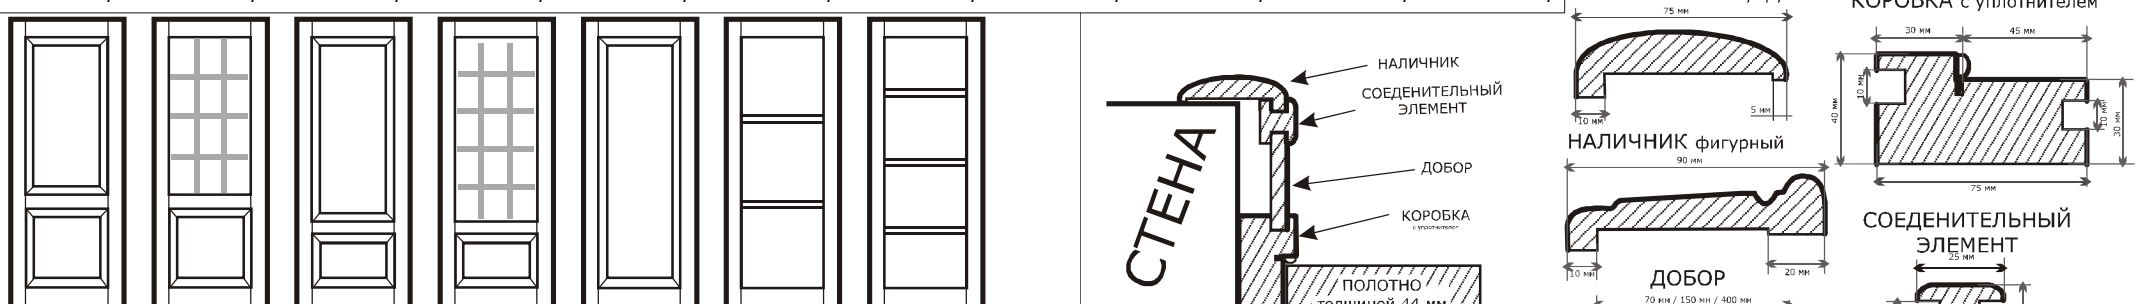

Указана розничная цена за комплект: полотно толщ. 44 мм, высотой 2000 мм (с базовым стеклом) коробка с уплотнителем, наличник полукруглый на 2 стороны. С 01 марта 2009 года.

100 ДГ 60,80 см - 30010 р. 90 см - 31050 р.
 101 ДС 60,80 см - 31240 р. 90 см - 32290 р.
 105 ДРС 60,80 см - 38410 р. 90 см - 39880 р.
 110 ДГ 60,80 см - 30010 р. 90 см - 31050 р.
 111 ДС 60,80 см - 31240 р. 90 см - 32290 р.
 115 ДРС 60,80 см - 38410 р. 90 см - 39880 р.
 120 ДГ 60,80 см - 30010 р. 90 см - 31050 р.
 121 ДС 60,80 см - 31240 р. 90 см - 32290 р.
 125 ДРС 60,80 см - 37690 р. 90 см - 39120 р.
 130 ДГ 60,80 см - 32160 р. 90 см - 33320 р.
 131 ДС 60,80 см - 33390 р. 90 см - 34550 р.
 150 ДГ 60,80 см - 34100 р. 90 см - 35360 р.
 151 ДС 60,80 см - 35330 р. 90 см - 36590 р.
 160 ДГ 60,80 см - 31040 р. 90 см - 32130 р.
 161 ДС 60,80 см - 32270 р. 90 см - 33360 р.

200 ДГ 60,80 см - 31040 р. 90 см - 32130 р.
 201 ДС 60,80 см - 32270 р. 90 см - 33360 р.
 205 ДРС 60,80 см - 39330 р. 90 см - 40840 р.
 210 ДГ 60,80 см - 31040 р. 90 см - 32130 р.
 211 ДС 60,80 см - 32270 р. 90 см - 33360 р.
 215 ДРС 60,80 см - 39330 р. 90 см - 40840 р.
 220 ДГ 60,80 см - 31040 р. 90 см - 32130 р.
 221 ДС 60,80 см - 32270 р. 90 см - 33360 р.
 225 ДРС 60,80 см - 38410 р. 90 см - 39880 р.
 230 ДГ 60,80 см - 33280 р. 90 см - 34490 р.
 231 ДС 60,80 см - 34520 р. 90 см - 35720 р.
 240 ДГ 60,80 см - 34410 р. 90 см - 35680 р.
 241 ДС 60,80 см - 35640 р. 90 см - 36910 р.
 245 ДРС 60,80 см - 40550 р. 90 см - 42130 р.

300 ДГ 60,80 см - 31040 р. 90 см - 32130 р.
 301 ДС 60,80 см - 32270 р. 90 см - 33360 р.
 305 ДРС 60,80 см - 39330 р. 90 см - 40840 р.
 310 ДГ 60,80 см - 31040 р. 90 см - 32130 р.
 311 ДС 60,80 см - 32270 р. 90 см - 33360 р.
 315 ДРС 60,80 см - 39330 р. 90 см - 40840 р.
 320 ДГ 60,80 см - 31040 р. 90 см - 32130 р.
 321 ДС 60,80 см - 32270 р. 90 см - 33360 р.
 325 ДРС 60,80 см - 38410 р. 90 см - 39880 р.
 330 ДГ 60,80 см - 33280 р. 90 см - 34490 р.
 331 ДС 60,80 см - 34520 р. 90 см - 35720 р.