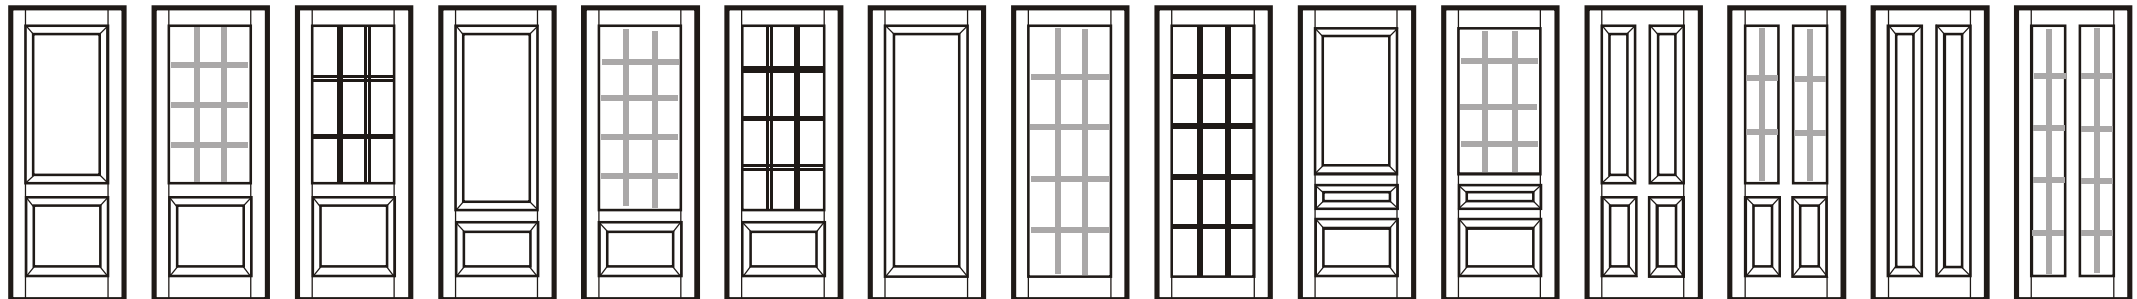

Указана розничная цена за комплект: полотно толщ. 44 мм, высотой 2000 мм (с базовым стеклом) коробка с уплотнителем, наличник полукруглый на 2 стороны. С 01 марта 2009 года.

100 ДГ 60,80 см - 30010 р. 90 см - 31050 р.
 101 ДС 60,80 см - 31240 р. 90 см - 32290 р.
 105 ДРС 60,80 см - 38410 р. 90 см - 39880 р.
 110 ДГ 60,80 см - 30010 р. 90 см - 31050 р.
 111 ДС 60,80 см - 31240 р. 90 см - 32290 р.
 115 ДРС 60,80 см - 38410 р. 90 см - 39880 р.
 120 ДГ 60,80 см - 30010 р. 90 см - 31050 р.
 121 ДС 60,80 см - 31240 р. 90 см - 32290 р.
 125 ДРС 60,80 см - 37690 р. 90 см - 39120 р.
 130 ДГ 60,80 см - 32160 р. 90 см - 33320 р.
 131 ДС 60,80 см - 33390 р. 90 см - 34550 р.
 150 ДГ 60,80 см - 34100 р. 90 см - 35360 р.
 151 ДС 60,80 см - 35330 р. 90 см - 36590 р.
 160 ДГ 60,80 см - 31040 р. 90 см - 32130 р.
 161 ДС 60,80 см - 32270 р. 90 см - 33360 р.

200 ДГ 60,80 см - 31040 р. 90 см - 32130 р.
 201 ДС 60,80 см - 32270 р. 90 см - 33360 р.
 205 ДРС 60,80 см - 39330 р. 90 см - 40840 р.
 210 ДГ 60,80 см - 31040 р. 90 см - 32130 р.
 211 ДС 60,80 см - 32270 р. 90 см - 33360 р.
 215 ДРС 60,80 см - 39330 р. 90 см - 40840 р.
 220 ДГ 60,80 см - 31040 р. 90 см - 32130 р.
 221 ДС 60,80 см - 32270 р. 90 см - 33360 р.
 225 ДРС 60,80 см - 38410 р. 90 см - 39880 р.
 230 ДГ 60,80 см - 33280 р. 90 см - 34490 р.
 231 ДС 60,80 см - 34520 р. 90 см - 35720 р.
 240 ДГ 60,80 см - 34410 р. 90 см - 35680 р.
 241 ДС 60,80 см - 35640 р. 90 см - 36910 р.
 245 ДРС 60,80 см - 40550 р. 90 см - 42130 р.

300 ДГ 60,80 см - 31040 р. 90 см - 32130 р.
 301 ДС 60,80 см - 32270 р. 90 см - 33360 р.
 305 ДРС 60,80 см - 39330 р. 90 см - 40840 р.
 310 ДГ 60,80 см - 31040 р. 90 см - 32130 р.
 311 ДС 60,80 см - 32270 р. 90 см - 33360 р.
 315 ДРС 60,80 см - 39330 р. 90 см - 40840 р.
 320 ДГ 60,80 см - 31040 р. 90 см - 32130 р.
 321 ДС 60,80 см - 32270 р. 90 см - 33360 р.
 325 ДРС 60,80 см - 38410 р. 90 см - 39880 р.
 330 ДГ 60,80 см - 33280 р. 90 см - 34490 р.
 331 ДС 60,80 см - 34520 р. 90 см - 35720 р.