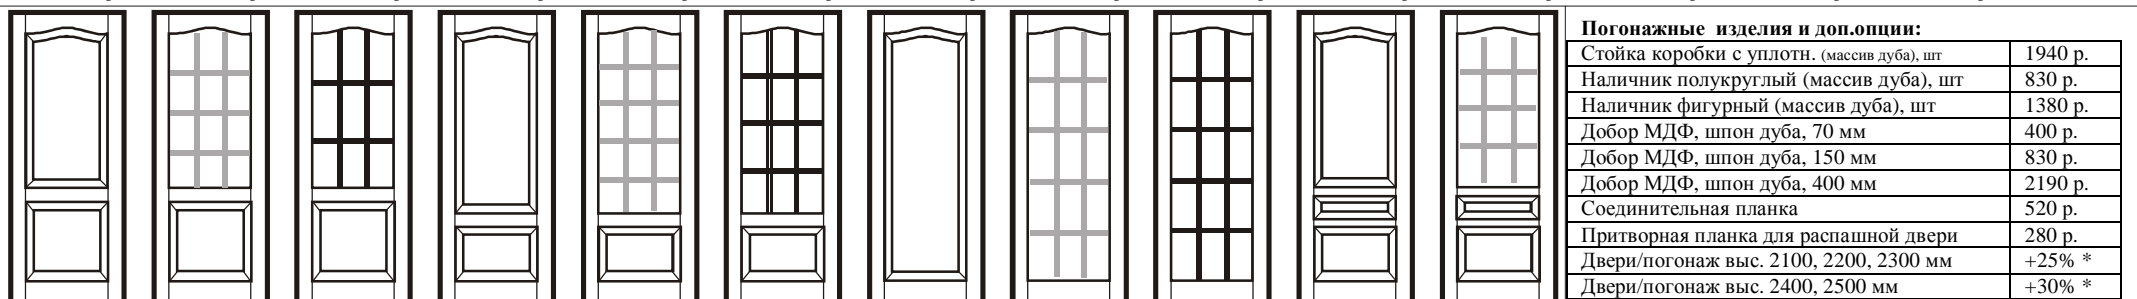

Указана розничная цена за комплект: полотно толщ. 44 мм, высотой 2000 мм (с базовым стеклом) коробка с уплотнителем, наличник полукруглый на 2 стороны. С 01 марта 2009 года.

100 ДГ 60,80 см - 30010 р. 90 см - 31050 р.
 101 ДС 60,80 см - 31240 р. 90 см - 32290 р.
 105 ДРС 60,80 см - 38410 р. 90 см - 39880 р.
 110 ДГ 60,80 см - 30010 р. 90 см - 31050 р.
 111 ДС 60,80 см - 31240 р. 90 см - 32290 р.
 115 ДРС 60,80 см - 38410 р. 90 см - 39880 р.
 120 ДГ 60,80 см - 30010 р. 90 см - 31050 р.
 121 ДС 60,80 см - 31240 р. 90 см - 32290 р.
 125 ДРС 60,80 см - 37690 р. 90 см - 39120 р.
 130 ДГ 60,80 см - 32160 р. 90 см - 33320 р.
 131 ДС 60,80 см - 33390 р. 90 см - 34550 р.
 150 ДГ 60,80 см - 34100 р. 90 см - 35360 р.
 151 ДС 60,80 см - 35330 р. 90 см - 36590 р.
 160 ДГ 60,80 см - 31040 р. 90 см - 32130 р.
 161 ДС 60,80 см - 32270 р. 90 см - 33360 р.

200 ДГ 60,80 см - 31040 р. 90 см - 32130 р.
 201 ДС 60,80 см - 32270 р. 90 см - 33360 р.
 205 ДРС 60,80 см - 39330 р. 90 см - 40840 р.
 210 ДГ 60,80 см - 31040 р. 90 см - 32130 р.
 211 ДС 60,80 см - 32270 р. 90 см - 33360 р.
 215 ДРС 60,80 см - 39330 р. 90 см - 40840 р.
 220 ДГ 60,80 см - 31040 р. 90 см - 32130 р.
 221 ДС 60,80 см - 32270 р. 90 см - 33360 р.
 225 ДРС 60,80 см - 38410 р. 90 см - 39880 р.
 230 ДГ 60,80 см - 33280 р. 90 см - 34490 р.
 231 ДС 60,80 см - 34520 р. 90 см - 35720 р.
 240 ДГ 60,80 см - 34410 р. 90 см - 35680 р.
 241 ДС 60,80 см - 35640 р. 90 см - 36910 р.
 245 ДРС 60,80 см - 40550 р. 90 см - 42130 р.